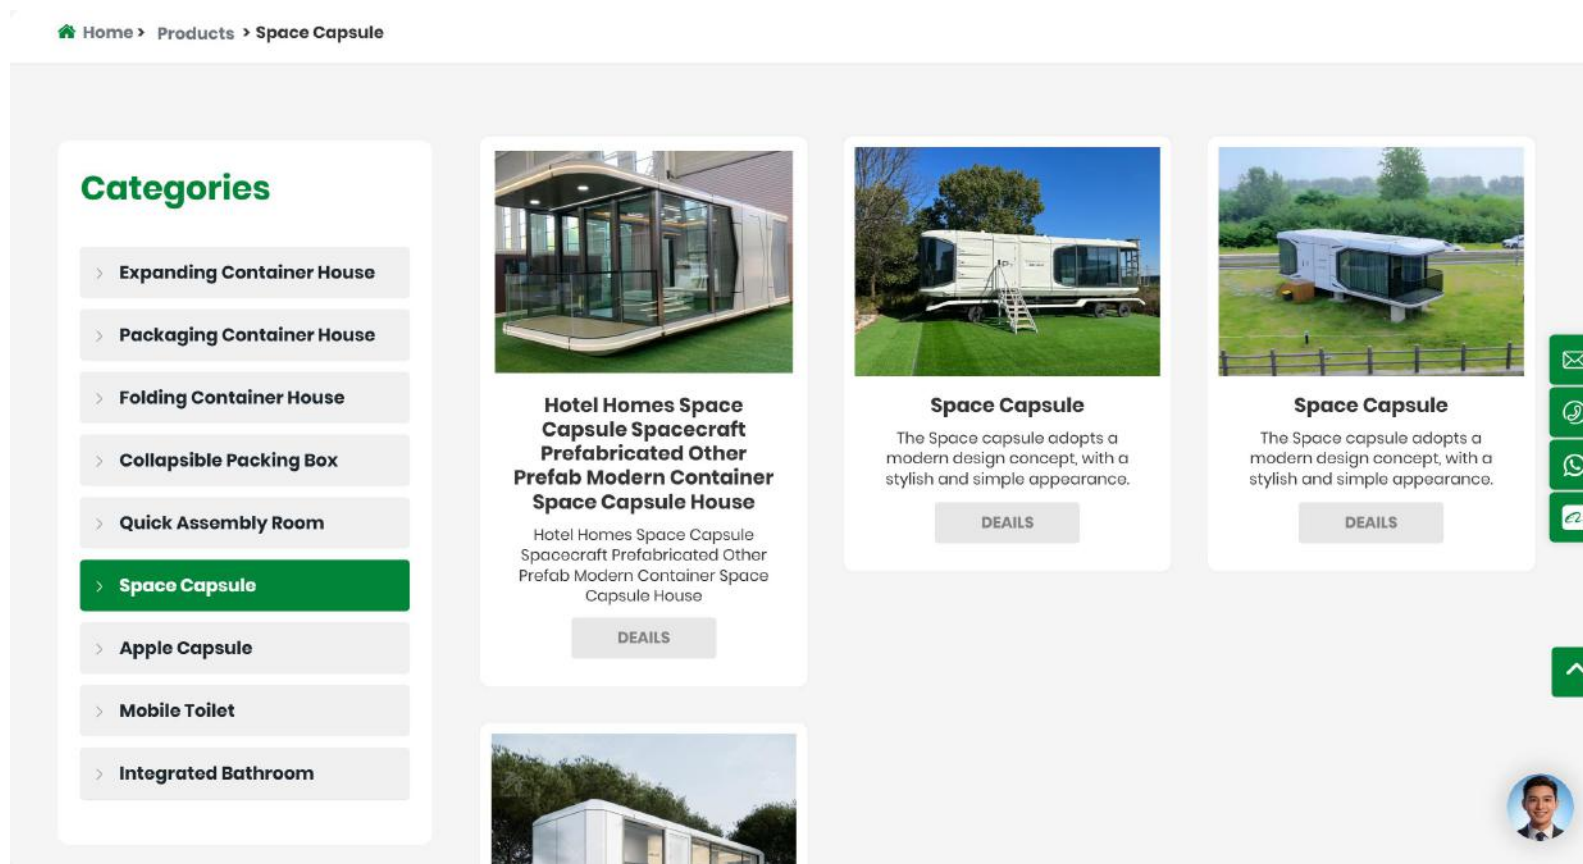

- 以 **提升外贸营销转化效率** 为核心目标，阶段目标明确：

短期： 将英语站接待率提升至70%以上，解决时差导致的咨询漏接问题；

案例网址 <http://www.chuanjinhouse.com>

中期： 推动互动转化率突破40%，线索转化率提升至6%以上；

长期： 通过AI驱动的线索沉淀，为外贸业务积累高意向客户，降低获客成本，支撑年出口订单量增长20%。