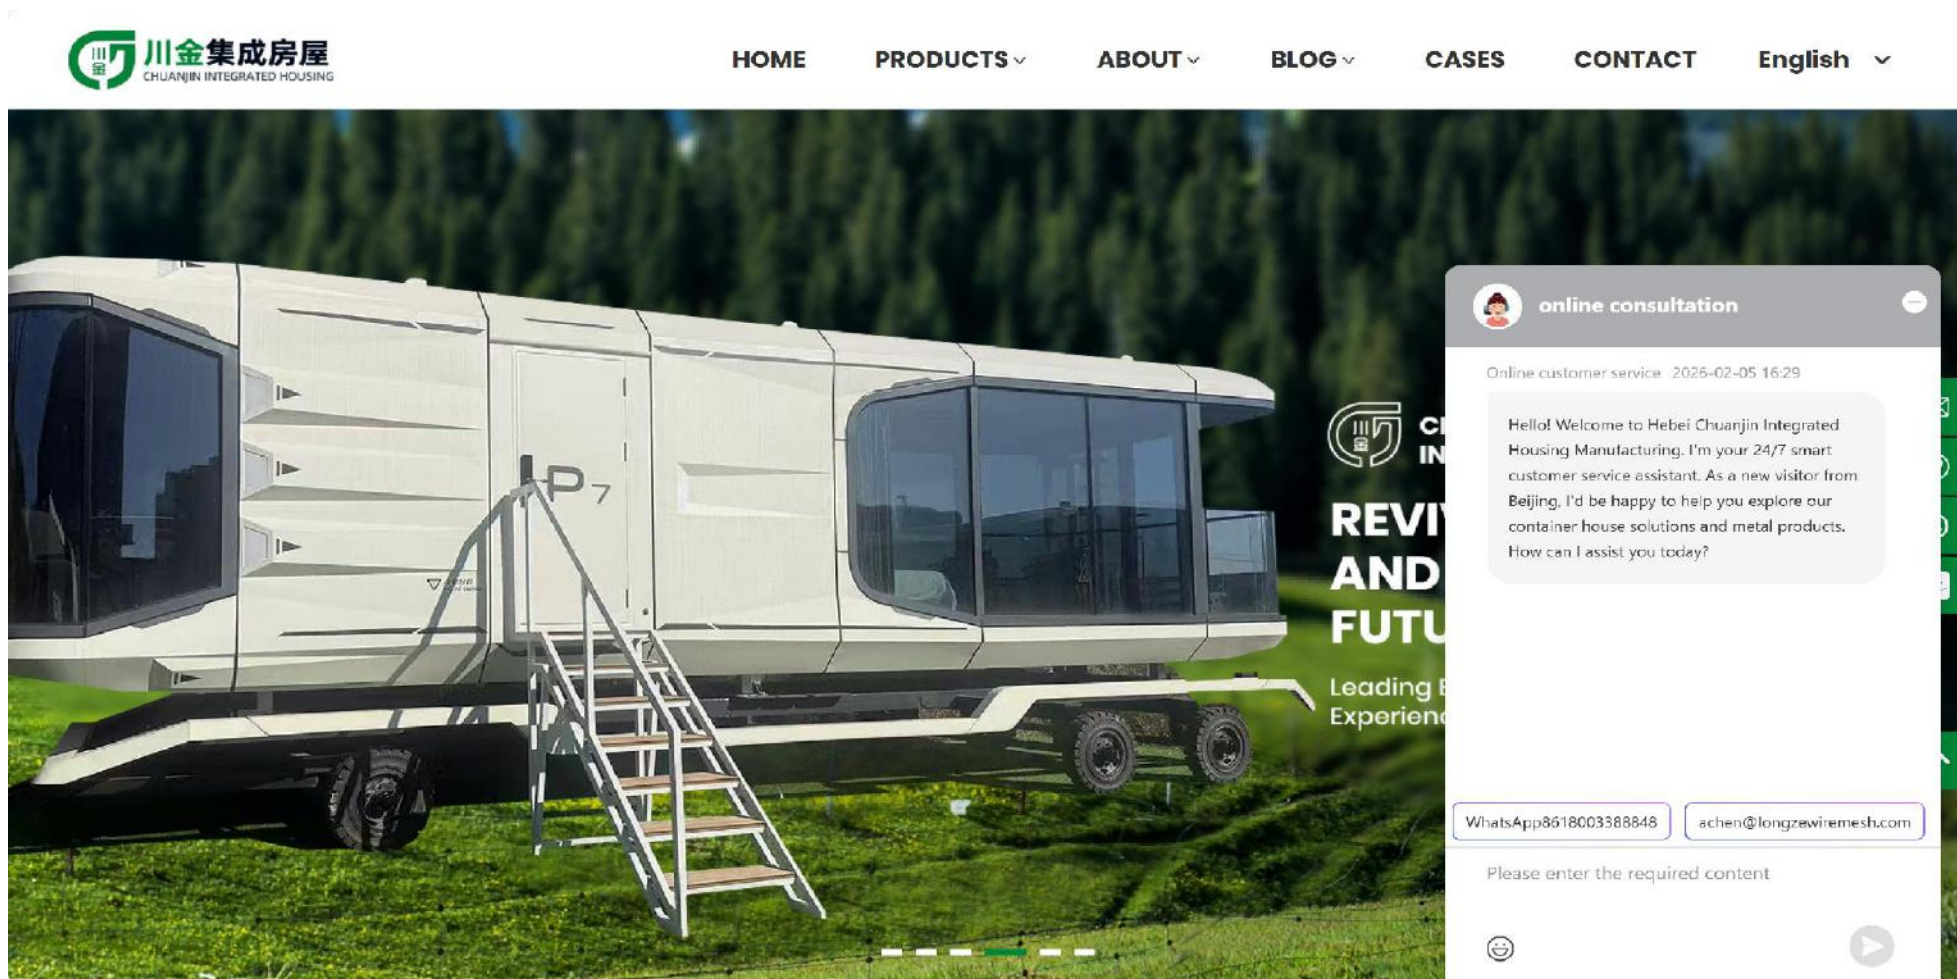

- 在集成房屋外贸出口赛道快速增长的背景下，河北川金作为兼具国内工程与跨境出口能力的企业，面临显著营销挑战：海外客户依赖线上咨询建立信任，但传统人工客服受时差、人力限制，响应不及时导致线索流失；英语站获客依赖展会、B2B平台，获客成本高且转化周期长；同时海外客户对产品CE认证、交付效率的高频咨询，进一步增加了人工沟通成本，亟需高效智能工具破解获客与转化瓶颈。